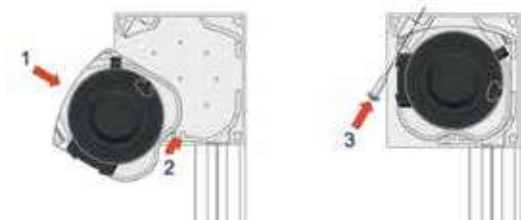

BRUSTOR®

ZIPSCREEN

Windvaste zonwering

**WINDVASTE
GELEIDING IN
PROFIEL**

Ronde kast

Vierkante kast

Nieuw systeem voor een betere opspanning van het doek.

Bij alle standaard en ZIPscreens kan de rolas heel eenvoudig zonder de screen te demonteren frontaal uit de kast genomen worden.

KENMERKEN ZIPSCREEN

De B1085, B1100 en B1350 ZIP vormen een **serie extreem windvaste screens** die eveneens **insectenwerend** zijn. Het **unieke ritssysteem** houdt het doek op elke hoogte in de zijgeleider. De ZIPscreen beantwoordt aan de **hoogste windclassificatie (windklasse 3)**. U heeft de keuze tussen een **ronde of vierkante behuizing** afhankelijk van de hoogte van de screen. Het maximale doekoppervlak van de ZIPscreen kan tot maar liefst **18 m²** oplopen. De ZIPscreen is ook in een **gekoppelde versie beschikbaar**.

R 7016
Antracietgrijs
structuur

Andere
kleuren
in optie

AFMETINGEN

	B-1085 SR/C ZIP	B-1100 SR/C ZIP	B-1350 C ZIP
Type doek	Screendoek (Sergé 600) - Soltis 86 - Soltis 92 - Soltis B92 (verduisterend)		
Max. hoogte doek	max. 1,8 m	max. 3,5 m	max. 6,0 m
Min.-Max. breedte	0,75 - 3,6 m	0,75 - 4,0 m	0,9 - 6,0 m
Breedte gekoppeld	1,2 - 7,2 m	1,2 - 7,2 m	niet mogelijk
Max. oppervlak/ gekoppeld	6,5 m ² /13 m ²	14 m ² / 25,2 m ²	18 m ² / ---
Afmetingen kast	8,5 cm x 8,5 cm	10,5 cm x 10,5 cm	13,5 cm x 13,5 cm
Windvastheid	3	3	3
Bediening	motor / manueel *	motor / manueel *	motor