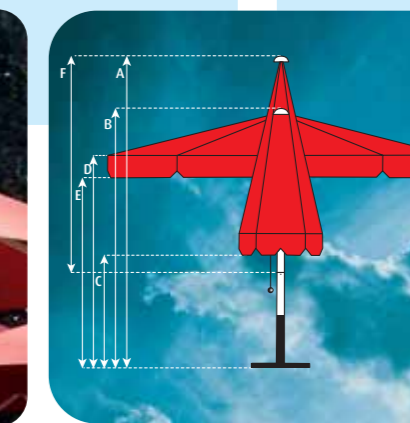

De afmetingen en gewichten zijn onderhevig aan lichte wijzigingen. Les dimensions et poids sont soumis à de légères variations.

Afmetingen (in meter)	Dimensions (en mètres)	ø 3,5	ø 4	ø 5	ø 6	ø 5	3x3	3,5x3,5	4x4	4,5x4,5	5x5
A	Totale hoogte, gesloten | Hauteur totale, fermé	3,90	3,90	4,04	4,08	4,04	3,75	3,90	4,40	4,55	4,60
B	Totale hoogte, open | Hauteur totale, ouvert	3,04	3,04	3,04	3,04	3,04	2,85	3,10	3,04	3,20	3,30
C	Hoogte tot volant, gesloten | Hauteur jusqu'au volant, fermé	2,00	1,45	1,45	0,75	1,45	1,20	1,05	1,17	0,95	0,93
D	Hoogte tot baleintop, open | Hauteur jusqu'à embout de baleine, ouvert	2,20	2,20	2,20	2,20	2,20	2,20	2,20	2,20	2,20	2,20
E	Hoogte tot volant, open | Hauteur jusqu'au volant, ouvert	1,95	1,95	1,95	1,95	1,95	1,95	1,95	1,95	1,95	1,95
F	Max. opbergengte, gedemonteerd | Longueur max. de rangement, démonté	2,55	2,55	2,70	3,15	2,70	2,30	2,60	3,00	3,35	3,67
Gewicht (in kg)	Poids (en kg)										
	Symotex (Polyester)	24	26	32	38	32	24	26	33	39	45
	Orchestra (Acryl/Acrylique)	26	28	34	40	34	26	28	35	41	50