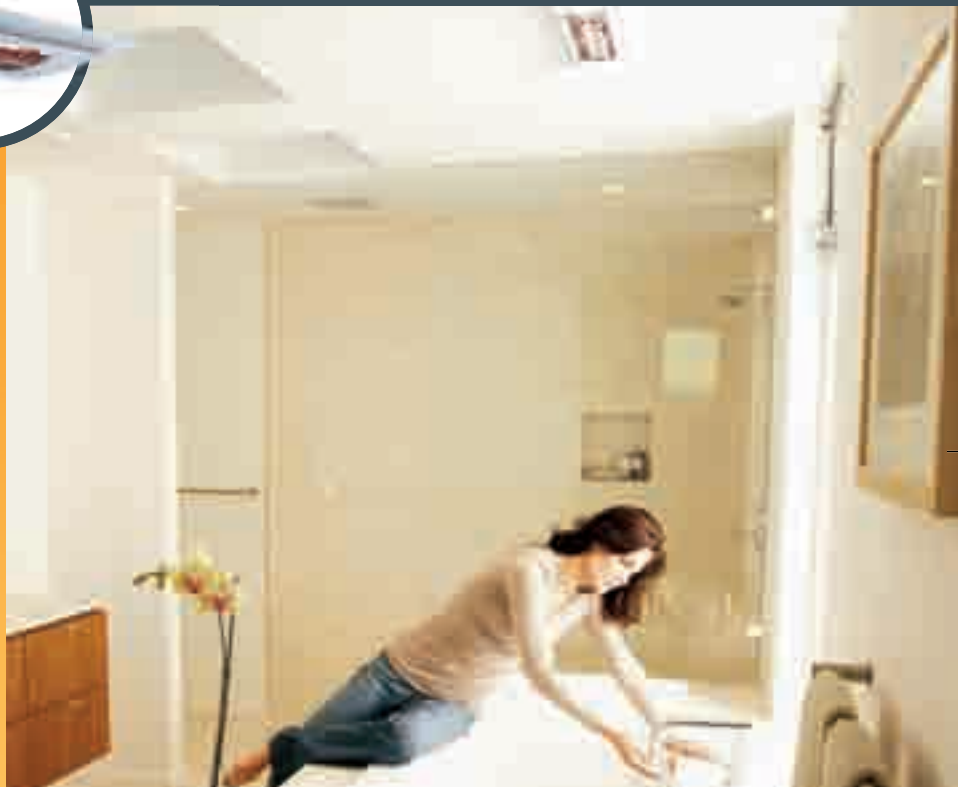

SOLAMAGIC® 500

Kwaliteit in plaats van kwantiteit. Overal waar slechts een geringe warmtevraag is overtuigd de SOLAMAGIC® 500 door zijn brede inzetbaarheid.

SOLAMAGIC®